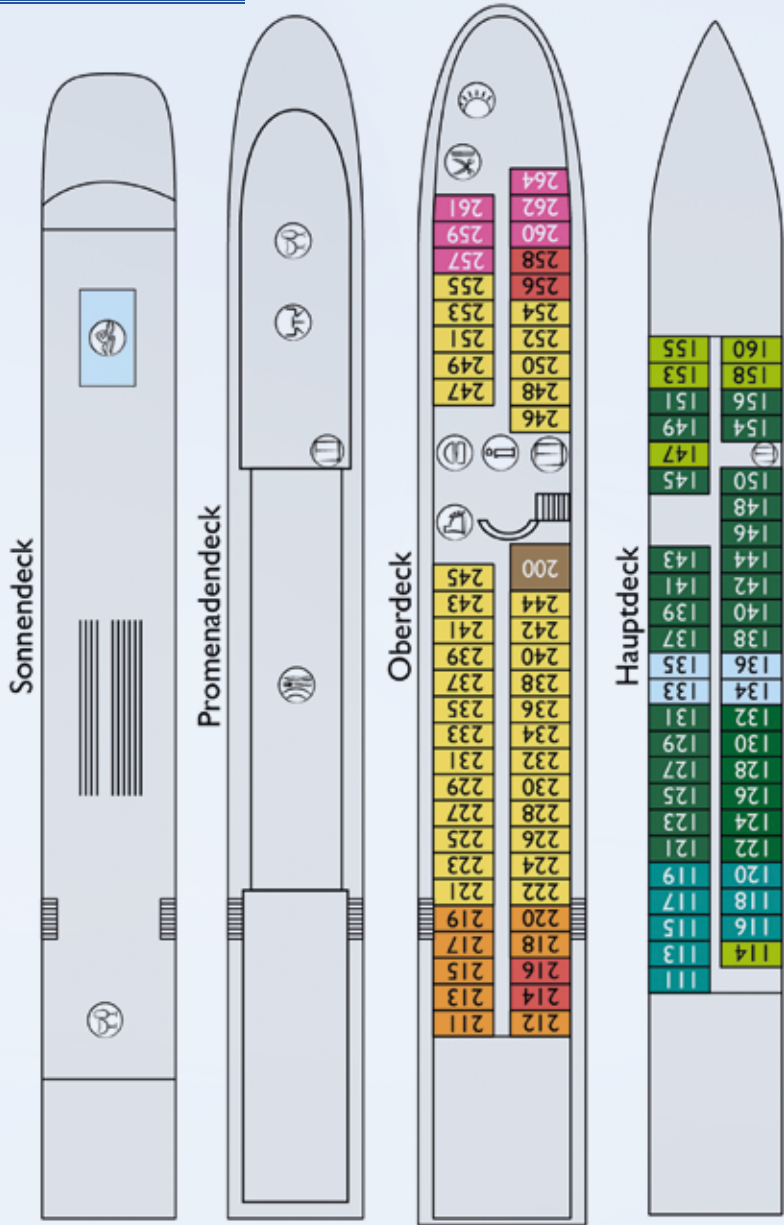

# Decksplan MS ROUSSE

- 3-Bett Hauptdeck
- 2-Bett Hauptdeck achtern
- 2-Bett Hauptdeck
- 1-Bett Hauptdeck
- 2-Bett Oberdeck achtern
- 2-Bett Oberdeck vorn
- 2-Bett Oberdeck
- 2-Bett Premium Oberdeck
- 1-Bett Oberdeck

- Kreuzfahrt-  
leitung
- Souvenir-Shop
- Restaurant
- Sauna &  
Fitness
- Panorama-  
Salon
- Bar
- Treppe
- Rezeption
- Pool
- Friseur
- Lift